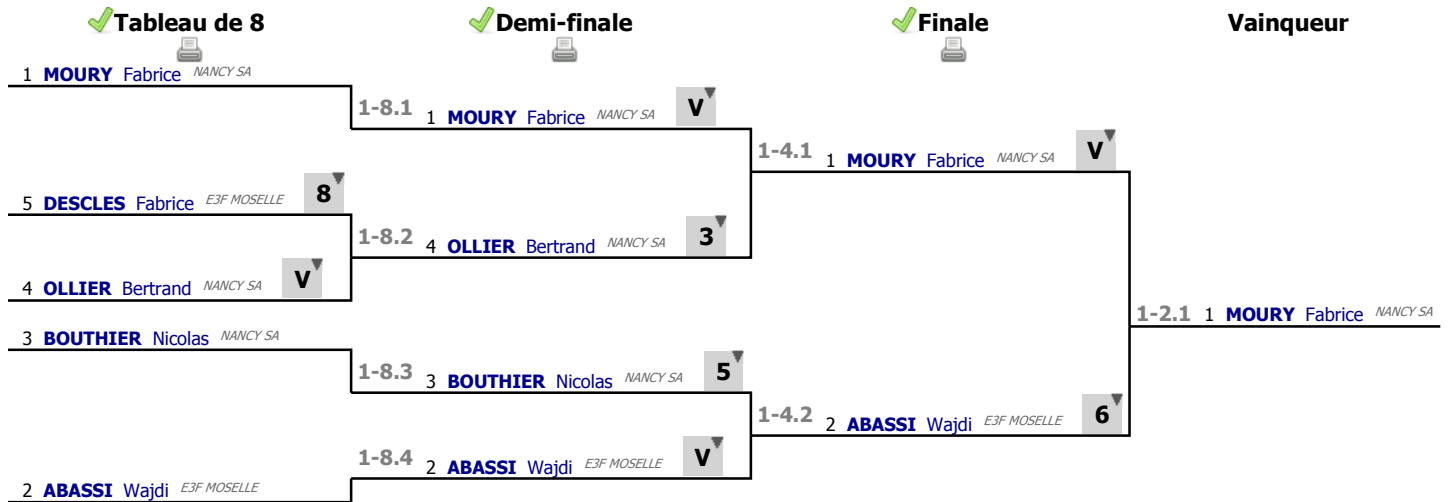

✓ Poule n° 01

Arbitre

Piste

	1	2	3	4	5	6	7	Victoires	Vict./Matches	T. données	T. reçues	Indice	Place
<b>BOUTHIER</b> Nicolas 1		V	0	V	V	3	V	4	0,666	23	18	+5	3
<b>OLLIER</b> Bertrand 2	3		3	2	V	V	V	3	0,500	23	20	+3	4
<b>MOURY</b> Fabrice 3	V	V		V	V	V	V	6	1,000	30	11	+19	1
<b>DESCLES</b> Fabrice 4	2	V	4		V	2	V	3	0,500	23	24	-1	5
<b>SCHWEITZER</b> Jean Paul 5	1	2	1	4		3	V	1	0,166	16	29	-13	6
<b>ABASSI</b> Wajdi 6	V	2	2	V	V		V	4	0,666	24	19	+5	2
<b>SCHWEITZER</b> Geneviève 7	2	1	1	3	4	1		0	0,000	12	30	-18	7

place	statut	nom	prénom	club	poule n°	Vict./Matches (‰)	indice	Touches données
1	✓	MOURY	Fabrice	NANCY SA	1	1000	19	30
2	✓	ABASSI	Wajdi	E3F MOSELLE	1	666	5	24
3	✓	BOUTHIER	Nicolas	NANCY SA	1	666	5	23
4	✓	OLLIER	Bertrand	NANCY SA	1	500	3	23
5	✓	DESCLES	Fabrice	E3F MOSELLE	1	500	-1	23
6	✓	SCHWEITZER	Jean Paul	E3F MOSELLE	1	166	-13	16
7	✓	SCHWEITZER	Geneviève	E3F MOSELLE	1	0	-18	12