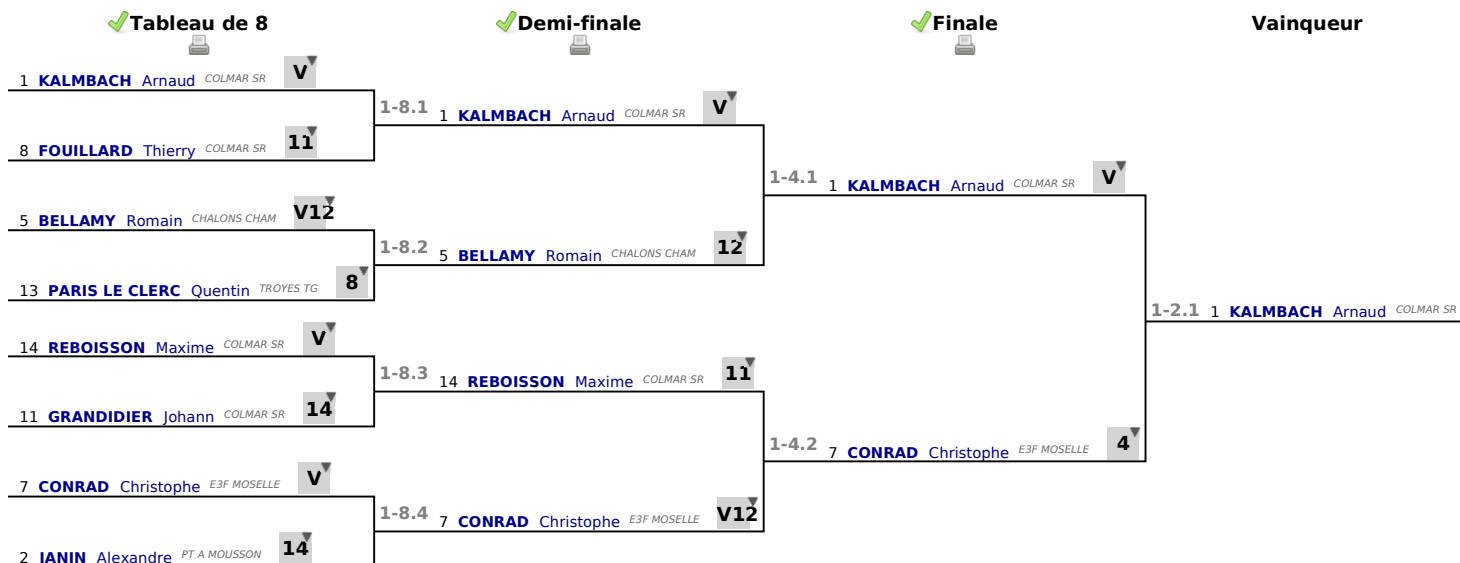

✓ Tableau de 32

✓ Tableau de 16

✓ Tableau de 8

✓ Tableau de 32

✓ Tableau de 16

✓ Tableau de 8

3 MATHEY Adrien <small>BESANCON RCE</small> V		
30 PORTA Raphaël <small>E3F MOSELLE</small> 5	1-32.9	3 MATHEY Adrien <small>BESANCON RCE</small> 12
19 FOLZ Etienne <small>COLMAR SR</small> 13		1-16.5
14 REBOISSON Maxime <small>COLMAR SR</small> V	1-32.10	14 REBOISSON Maxime <small>COLMAR SR</small> V
11 GRANDIDIER Johann <small>COLMAR SR</small> V		1-16.6
22 GOSSET Bastien <small>TROYES TG</small> 11	1-32.11	11 GRANDIDIER Johann <small>COLMAR SR</small> V
27 TORTEROTOT Jean Philippe <small>CHALONS CHAM</small> 5		1-16.7
6 MANCEAUX Antoine <small>TROYES TG</small> V	1-32.12	6 MANCEAUX Antoine <small>TROYES TG</small> 6
7 CONRAD Christophe <small>E3F MOSELLE</small> V		1-16.8
26 HOUDEBERT Franck <small>MUTZIG CE</small> 7	1-32.13	7 CONRAD Christophe <small>E3F MOSELLE</small> V
23 PIERA Gilles <small>ILLZACH ASIM</small> 8		1-16.8
10 JEANDEL Eric <small>LUNEVILLE CE</small> V	1-32.14	10 JEANDEL Eric <small>LUNEVILLE CE</small> 9
15 MIEUR Gabriel <small>TROYES TG</small> 7		1-16.8
18 ROBERT Barthélémy <small>ST DIZIER</small> V	1-32.15	18 ROBERT Barthélémy <small>ST DIZIER</small> 8
31 PETIT Thomas <small>TROYES TG</small> 5		1-16.8
2 JANIN Alexandre <small>PT A MOUSSON</small> V	1-32.16	2 JANIN Alexandre <small>PT A MOUSSON</small> V