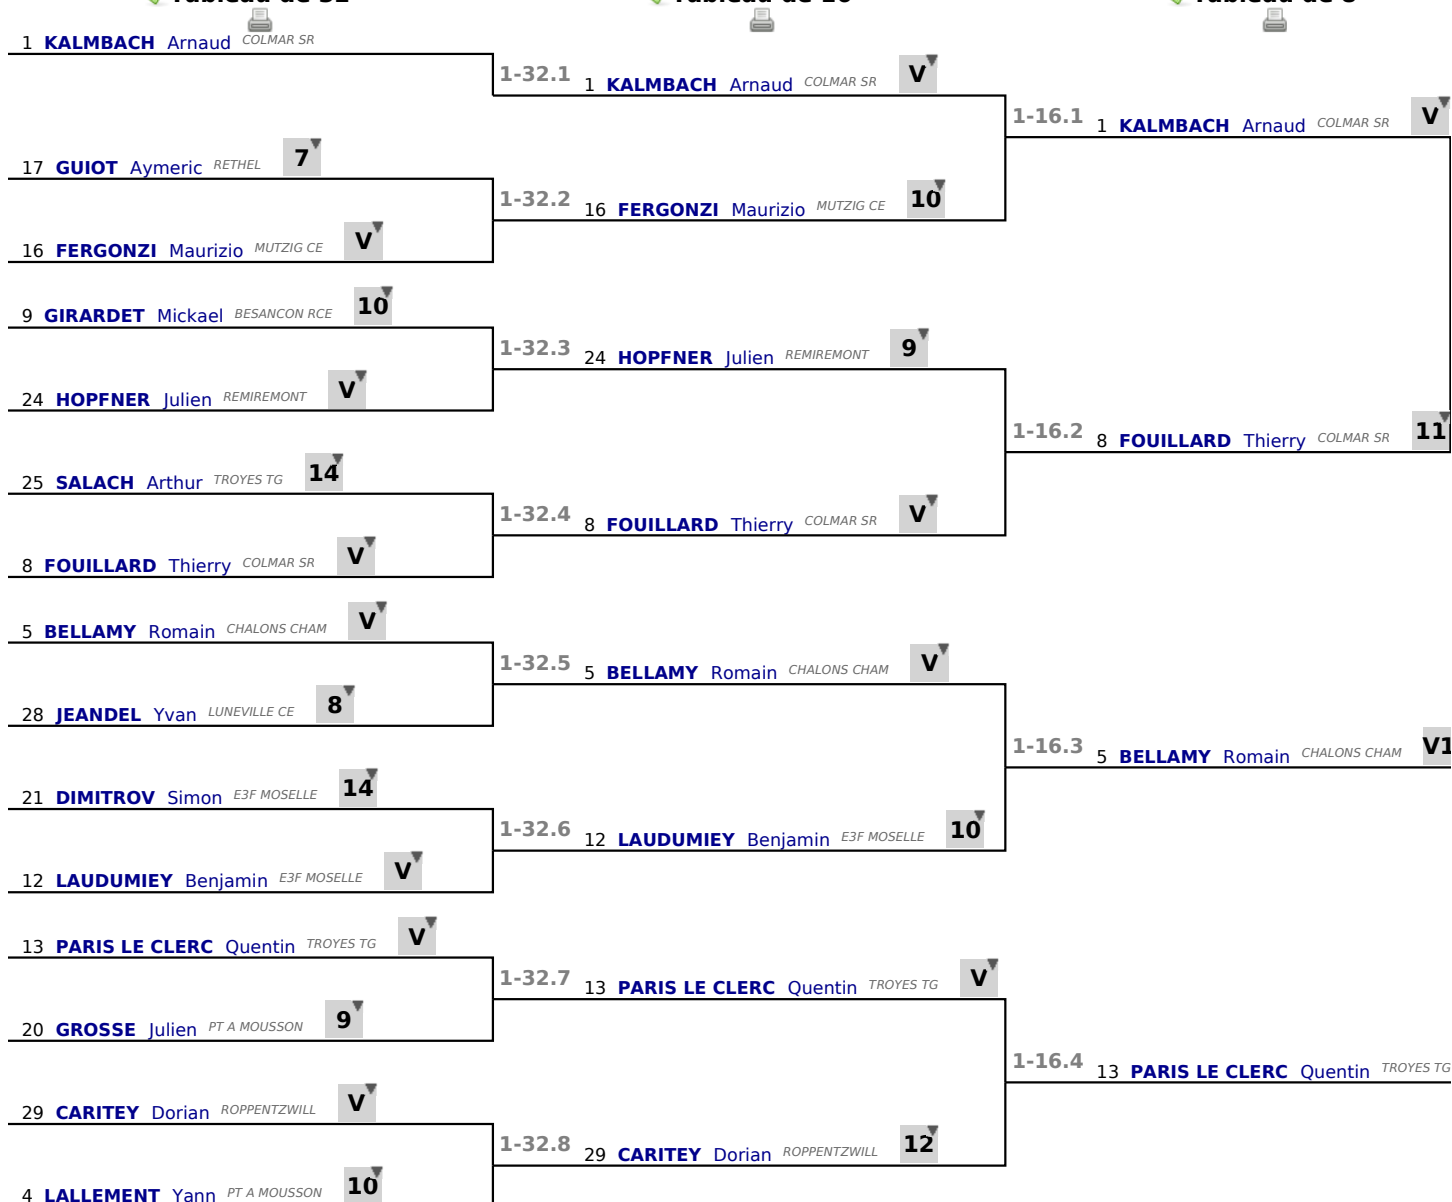

place	statut	nom	prénom	club	poule n°	Vict./Matches (%)	indice	Touches données
1	✓	KALMBACH	Arnaud	COLMAR SR	1	1000	15	30
2	✓	JANIN	Alexandre	PT A MOUSSON	2	1000	14	25
3	✓	MATHEY	Adrien	BESANCON RCE	3	1000	13	24
4	✓	LALLEMENT	Yann	PT A MOUSSON	1	833	13	29
5	✓	BELLAMY	Romain	CHALONS CHAM	4	800	10	23
6	✓	MANCEAUX	Antoine	TROYES TG	4	800	9	21
7	✓	CONRAD	Christophe	E3F MOSELLE	4	800	7	22
8	✓	FOUILLARD	Thierry	COLMAR SR	3	800	5	22
9	✓	GIRARDET	Mickael	BESANCON RCE	1	666	4	25
10	✓	JEANDEL	Eric	LUNEVILLE CE	3	600	7	23
11	✓	GRANDIDIER	Johann	COLMAR SR	2	600	6	23
12	✓	LAUDUMIEY	Benjamin	E3F MOSELLE	5	600	5	20
13	✓	PARIS LE CLERC	Quentin	TROYES TG	5	600	4	21
14	✓	REBOISSON	Maxime	COLMAR SR	5	600	1	20
15	✓	MIEUR	Gabriel	TROYES TG	2	600	-1	20
16	✓	FERGONZI	Maurizio	MUTZIG CE	5	600	-2	17
17	✓	GUIOT	Aymeric	RETHEL	1	500	-1	23
18	✓	ROBERT	Barthélémy	ST DIZIER	2	400	0	19
19	✓	FOLZ	Etienne	COLMAR SR	4	400	0	17
20	✓	GROSSE	Julien	PT A MOUSSON	3	400	-1	18
21	✓	DIMITROV	Simon	E3F MOSELLE	2	400	-4	17
22	✓	GOSSET	Bastien	TROYES TG	5	400	-5	17
23	✓	PIERA	Gilles	ILLZACH ASIM	1	333	-4	23
24	✓	HOPFNER	Julien	REMIREMONT	5	200	-3	19
25	✓	SALACH	Arthur	TROYES TG	3	200	-4	17
26	✓	HOUDEBERT	Franck	MUTZIG CE	4	200	-12	10
27	✓	TORTEROTOT	Jean Philippe	CHALONS CHAM	1	166	-11	17
28	✓	JEANDEL	Yvan	LUNEVILLE CE	4	0	-14	11
29	✓	CARITEY	Dorian	ROPPENTZWILL	2	0	-15	10
30	✓	PORTA	Raphaël	E3F MOSELLE	1	0	-16	14
31	✓	PETIT	Thomas	TROYES TG	3	0	-20	5

✓ Tableau de 32

✓ Tableau de 16

✓ Tableau de 8