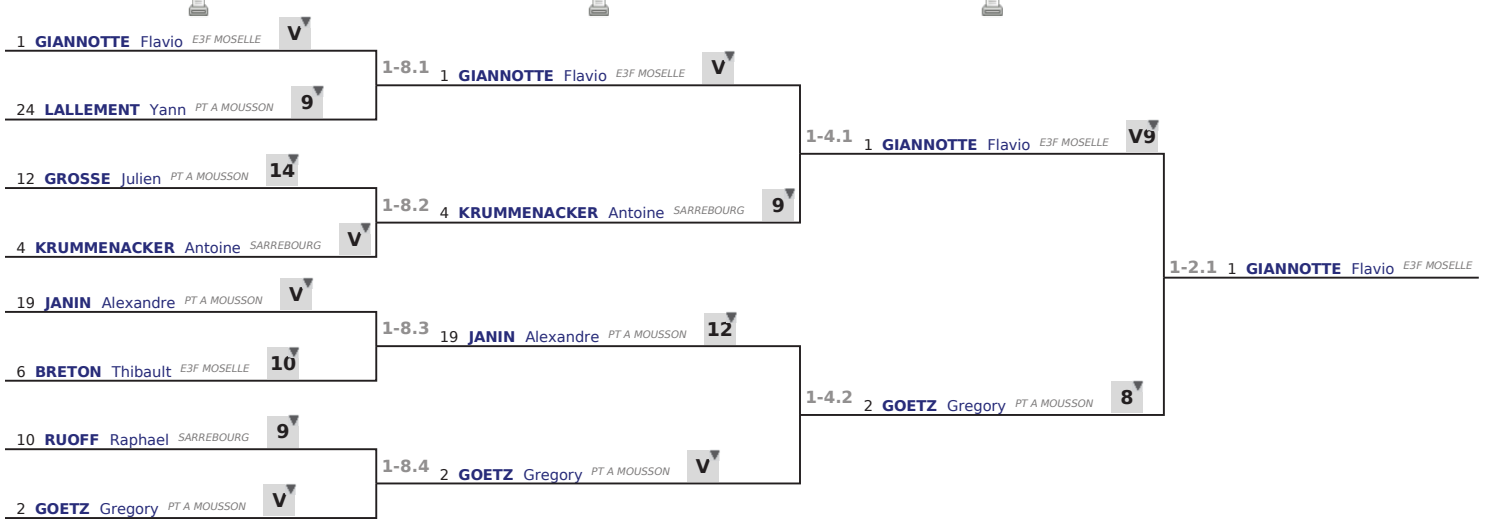

✓ Tableau de 8

✓ Demi-finale

✓ Finale

Vainqueur

place	nom	prénom	club	ligue	nation
1	GIANNOTTE	Flavio	E3F MOSELLE		
2	GOETZ	Gregory	PT A MOUSSON		
3	JANIN	Alexandre	PT A MOUSSON		
3	KRUMMENACKER	Antoine	SARREBOURG		
5	BRETON	Thibault	E3F MOSELLE		
6	RUOFF	Raphael	SARREBOURG		
7	GROSSE	Julien	PT A MOUSSON		
8	LALLEMENT	Yann	PT A MOUSSON		
9	BUNETEL	Stanislas	E3F MOSELLE		
10	JEANDEL	Eric	LUNEVILLE CE		
11	BAGARD	Olivier	LUNEVILLE CE		
12	POUSSEL	Mathias	E3F MOSELLE		
13	FEROT	François Xavier	E3F MOSELLE		
14	ROLLEY	Olivier	SEICHAMPS		
15	SPECK	Thierry	THIONVILLE		
16	OLRY	Vincent	PT A MOUSSON		
17	EMBAREK	Simon	SEICHAMPS		
18	DIMITROV	Simon	E3F MOSELLE		
19	ARNAIZ DE LA FUENTE	Miguel	SEICHAMPS		
20	BLANCHET	Gaspard	E3F MOSELLE		
21	CHATEAU	Nicolas	SEICHAMPS		
22	JEANDEL	Yvan	LUNEVILLE CE		
23	CHAPLEUR	Christian	PT A MOUSSON		
24	KUJAWA	Patrick	SEICHAMPS		
25	OLLIER	Guillaume	NANCY SA		
26	DUPIN	Alexandre	E3F MOSELLE		
27	PORTA	Raphaël	E3F MOSELLE		
28	KERN	Paul	POMPEY ESCR		
29	BAUDOT	Remi	VANDOEUVRE		
30	LE METAYER	Yann	VANDOEUVRE		
30	LORENZINI	Jules	SARREBOURG		
32	LACROIX	David	VANDOEUVRE		
33	CHHUN	Alain	SEICHAMPS		
34	POUX	Thierry	BOULAY ASBME		
35	COIATELLI	Julien	POMPEY ESCR		
36	DUCHET SUCHAUX	Matthieu	VANDOEUVRE		
37	LEGER	Jérôme	LUNEVILLE CE		
38	ROUL	Guillaume	PT A MOUSSON		
39	CREMA	Denis	POMPEY ESCR		
40	GAILLET	Gérard	POMPEY ESCR		
41	SEGER	Alain	BOULAY ASBME		
42	GALLAUZIAUX	Pascal	BOULAY ASBME