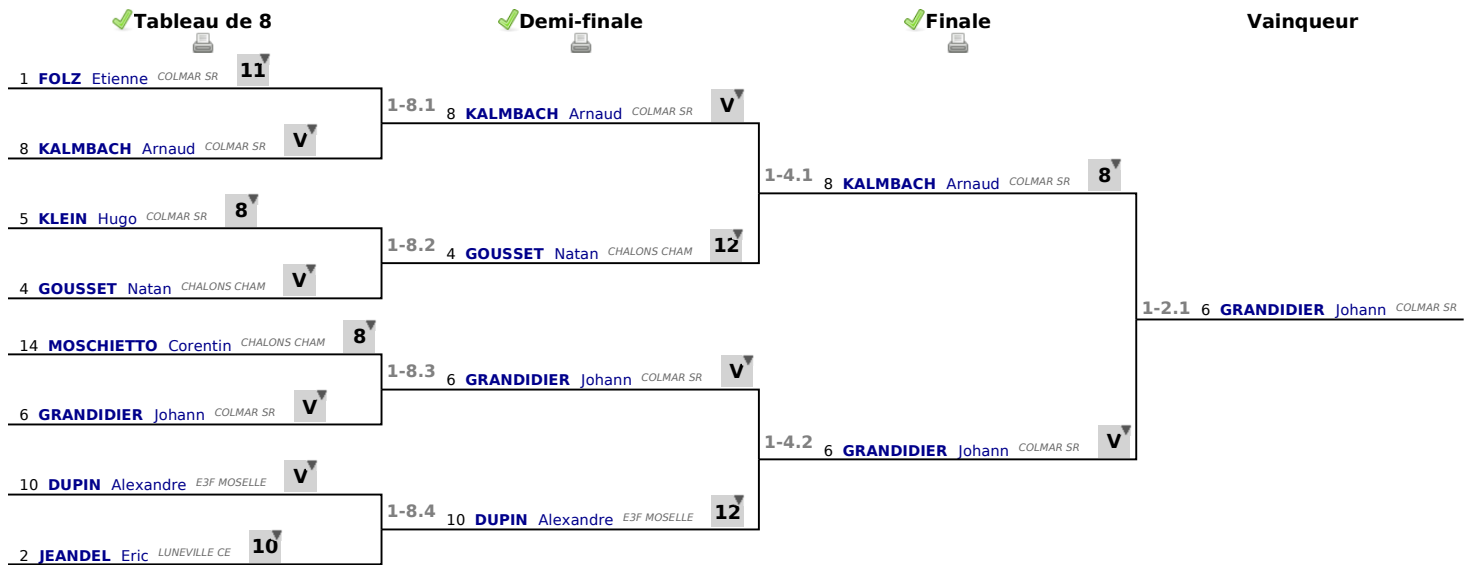

place	nom	prénom	club	ligue	nation
1	GRANDIDIER	Johann	COLMAR SR		
2	KALMBACH	Arnaud	COLMAR SR		
3	DUPIN	Alexandre	E3F MOSELLE		
3	GOUSSET	Natan	CHALONS CHAM		
5	FOLZ	Etienne	COLMAR SR		
6	JEANDEL	Eric	LUNEVILLE CE		
7	KLEIN	Hugo	COLMAR SR		
8	MOSCHIETTO	Corentin	CHALONS CHAM		
9	LE MOINE	Nicolas	COLMAR SR		
10	DAMAMME	Dorian	VERDUN CE		
11	GENDRON	Baptiste	EPINAL SE		
12	MEEWIS	Théo	KSSMA		
13	CARITEY	Dorian	ROPPENTZWILL		
14	RAMAZZOTTI	Francesco	E3F MOSELLE		
15	ZANNOL	Xavier Yannick	SARREBOURG		
16	MEDJAED	Aubin	REMIREMONT		
17	DAMAMME	Alban	VERDUN CE		
18	HENRY LEO	Victor	REMIREMONT		
19	KLEINEDLER	Matthieu	VITRY FRANC