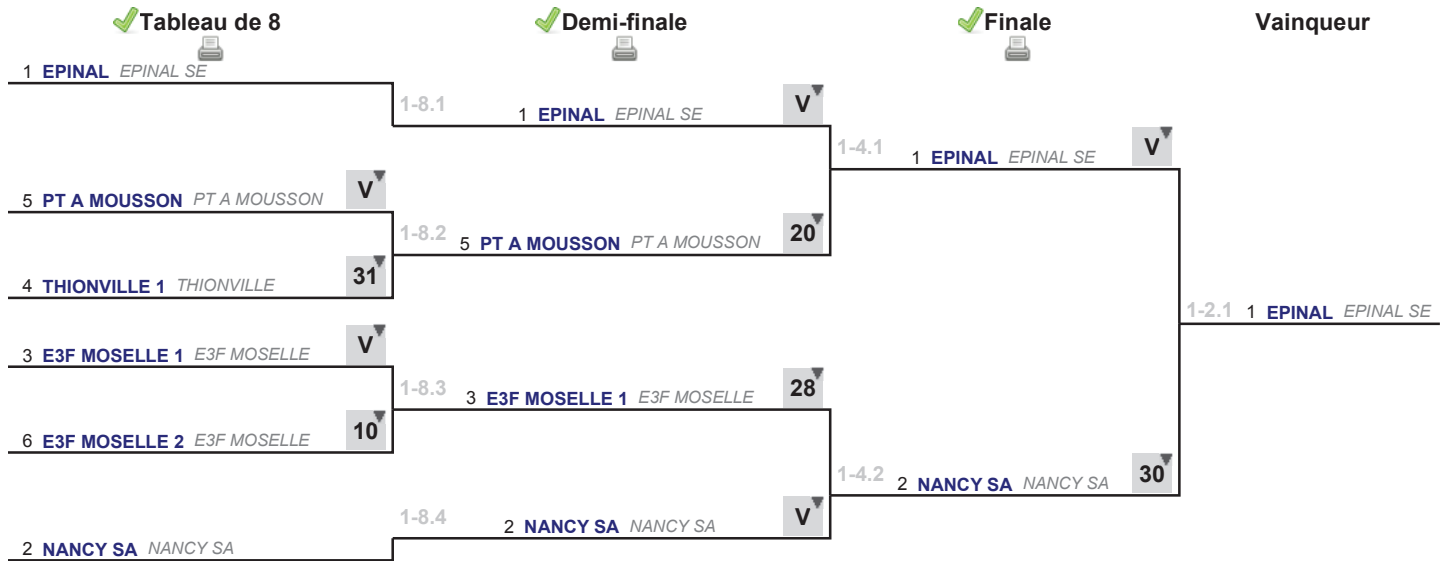

présence	nom	prénom	date de naissance	sexe	club	ligue	nation	classement	licence
✓	EPINAL				EPINAL SE			8	
✓	JOUVE	Elea	25/06/2004	♀	EPINAL SE			2	170880190204
✓	TROUP	Nicolas	01/07/2003	♂	EPINAL SE			3	170880190279
✓	DANET	Briac	09/06/2003	♂	EPINAL SE			3	170880190166
✓	NANCY SA				NANCY SA			22	
✓	CANEL	Thomas	12/08/2004	♂	NANCY SA			5	170540060167
✓	BRUNEAU	Eleonore	05/06/2003	♀	NANCY SA			8	170540060433
✓	BRUNEAU	Aymeric	04/02/2005	♂	NANCY SA			9	170540060314
✓	E3F MOSELLE 1				E3F MOSELLE			34	
✓	JANTZEN	Gabrielle	21/09/2004	♀	E3F MOSELLE			6	170570020055
✓	HURTARD	Axel	04/08/2004	♂	E3F MOSELLE			11	170570020140
✓	VASSEUR	Maxence	18/08/2003	♂	E3F MOSELLE			17	170570020142
✓	THONVILLE 1				THONVILLE			38	
✓	BOSLER	Eline	17/07/2003	♀	THONVILLE			5	170570170492
✓	LEPINE	Antoine	27/02/2003	♂	THONVILLE			14	170570170301
✓	HOSTRENKO	Mathieu	15/05/2003	♂	THONVILLE			19	170570170559
✓	PT A MOUSSON				PT A MOUSSON			40	
✓	GROSSE	Leo	13/04/2004	♂	PT A MOUSSON			10	170540070153
✓	MORICEAU	Augustin	29/04/2003	♂	PT A MOUSSON			12	170540070169
✓	WOLOSZYN	Hugo	24/02/2004	♂	PT A MOUSSON			18	170540070261
✓	BRENTRUP	Alexis	14/03/2005	♂	PT A MOUSSON			26	170540070345
✓	E3F MOSELLE 2				E3F MOSELLE			75	
✓	NASS	Guyllian	12/10/2005	♂	E3F MOSELLE			23	170570020073
✓	KEIB	Josselin	14/08/2004	♂	E3F MOSELLE			25	170570020090
✓	THOMAE	Matéo	30/05/2006	♂	E3F MOSELLE			27	170570020161

Épée - Mixte - M15

Tableau - Place n°1

Épée - Mixte - M15

Tableau - Place n°3

✓ **Finale**

Vainqueur

5 **PT A MOUSSON** *PT A MOUSSON*

V