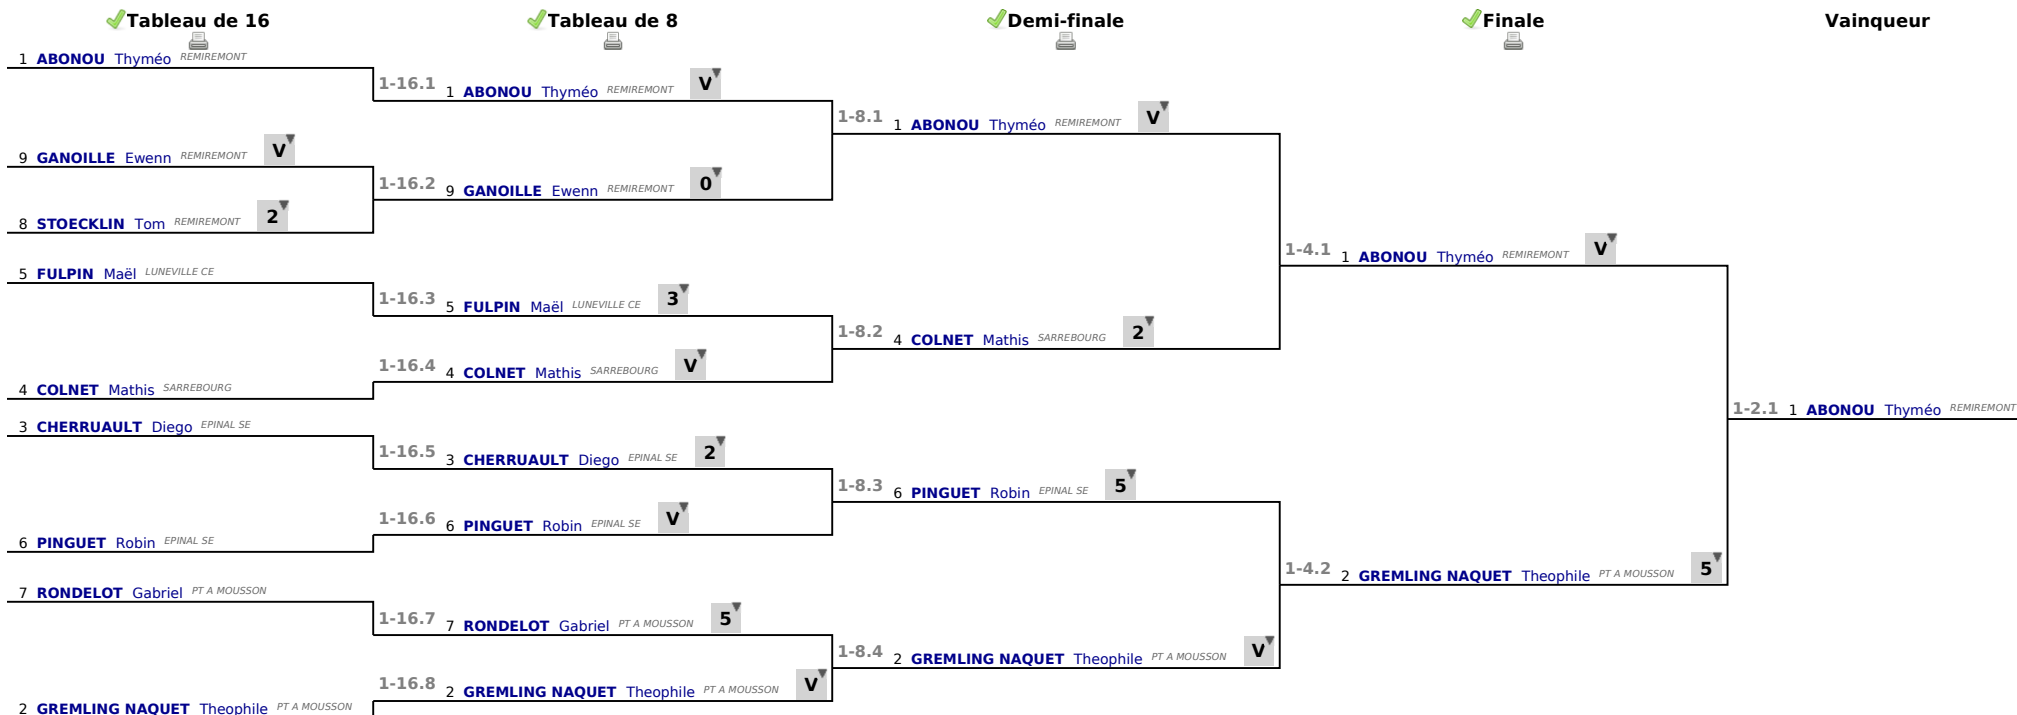

place	nom	prénom	club	ligue	nation
1	ABONOU	Thyméo	REMIREMONT		
2	GREMLING NAQUET	Theophile	PT A MOUSSON		
3	PINGUET	Robin	EPINAL SE		
3	COLNET	Mathis	SARREBOURG		
5	CHERRUAULT	Diego	EPINAL SE		
6	FULPIN	Maël	LUNEVILLE CE		
7	RONDELOT	Gabriel	PT A MOUSSON		
8	GANOILLE	Ewenn	REMIREMONT		
9	STOECKLIN	Tom	REMIREMONT