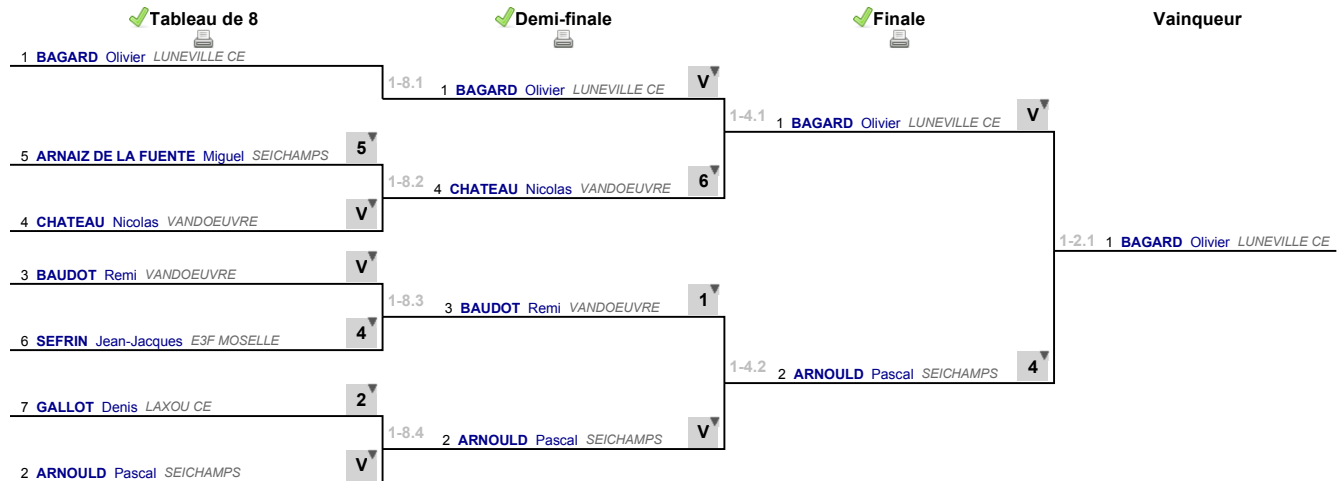

place	nom	prénom	club	ligue	nation
1	BAGARD	Olivier	LUNEVILLE CE		
2	ARNOULD	Pascal	SEICHAMPS		
3	CHATEAU	Nicolas	VANDOEUVRE		
3	BAUDOT	Remi	VANDOEUVRE		
5	ARNAIZ DE LA FUENTE	Miguel	SEICHAMPS		
6	SEFRIN	Jean-Jacques	E3F MOSELLE		
7	GALLOT	Denis	LAXOU CE