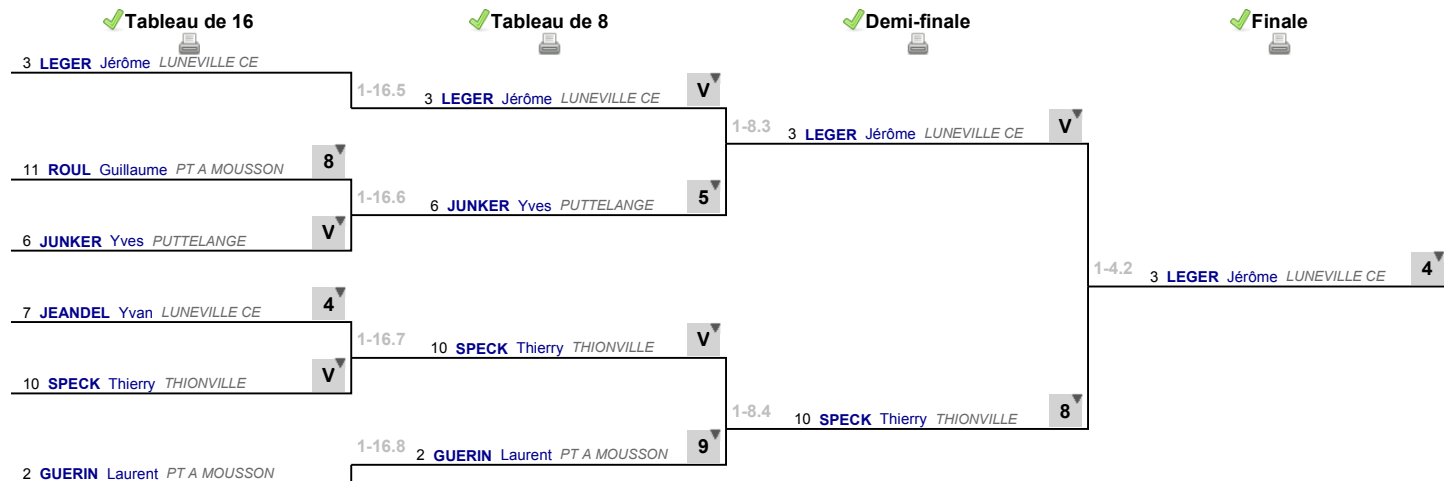

place	nom	prénom	club	ligue	nation
1	GOETZ	Gregory	PT A MOUSSON		
2	LEGER	Jérôme	LUNEVILLE CE		
3	SPECK	Thierry	THIONVILLE		
3	ROLLEY	Olivier	SEICHAMPS		
5	GUERIN	Laurent	PT A MOUSSON		
6	KUJAWA	Patrick	SEICHAMPS		
7	JUNKER	Yves	PUTTELANGE		
8	CHAPLEUR	Christian	VITTEL CS		
9	JEANDEL	Yvan	LUNEVILLE CE		
10	CREMA	Denis	POMPEY ESCR		
11	ROUL	Guillaume	PT A MOUSSON		
12	LELEU	Pascal	SEICHAMPS		
13	GARNIER	Frédéric	POMPEY ESCR