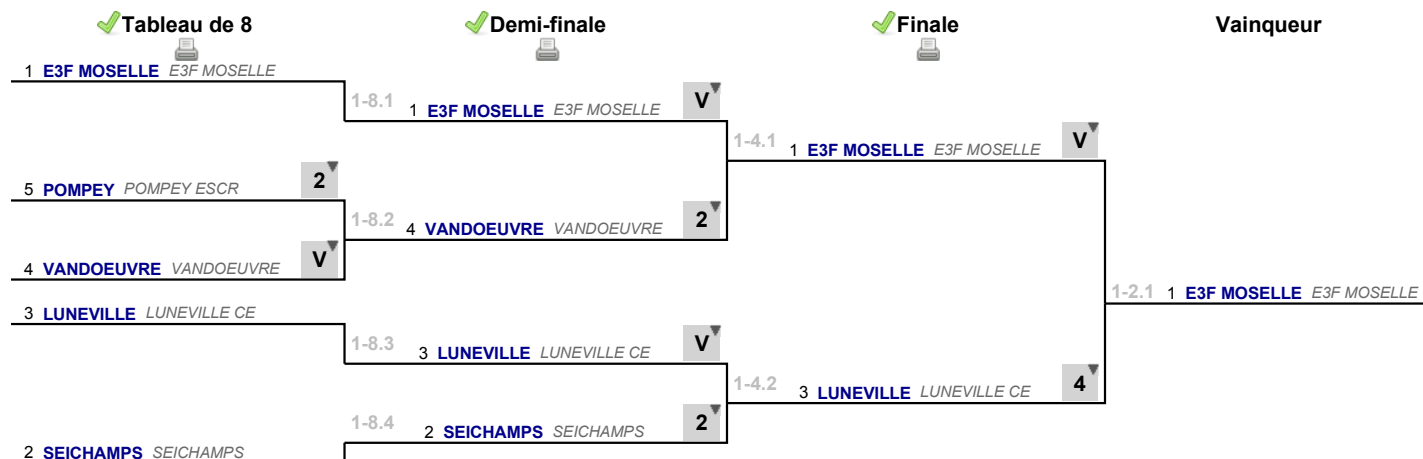

présence	nom	prénom	date de naissance	sexe	club	ligue	nation	classement	licence
✓	E3F MOSELLE			♂	E3F MOSELLE			3033	
✓	CONRAD	Christophe	16/11/1966	♂	E3F MOSELLE			1010	170570020001
✓	MATZ	Thierry	18/11/1955	♂	E3F MOSELLE			1011	170570020009
✓	L ORPHELIN	Dominique	26/04/1954	♂	E3F MOSELLE			1012	170570020011
✓	SEFRIN	Jean-Jacques	09/08/1967	♂	E3F MOSELLE			1150	170570020029
✓	SEICHAMPS			♂	SEICHAMPS			3101	
✓	ROLLEY	Olivier	26/01/1971	♂	SEICHAMPS			1024	170540080112
✓	KUJAWA	Patrick	10/04/1969	♂	SEICHAMPS			1033	170540080138
✓	ARNOULD	Pascal	16/05/1958	♂	SEICHAMPS			1044	170540080065
✓	LUNEVILLE			♂	LUNEVILLE CE			3277	
✓	BAGARD	Olivier	12/09/1962	♂	LUNEVILLE CE			1020	170540030058
✓	MASSE	Didier	02/10/1959	♂	LUNEVILLE CE			1062	170540030095
✓	JEANDEL	Yvan	28/02/1970	♂	LUNEVILLE CE			1195	170540030088
✓	LEGER	Jérôme	28/06/1977	♂	LUNEVILLE CE			1221	170540030199
✓	VANDOEUVRE			♂	VANDOEUVRE			3349	
✓	BAUCHE	Gerard	24/08/1945	♂	VANDOEUVRE			1033	170540050161
✓	CHATEAU	Nicolas	01/04/1964	♂	VANDOEUVRE			1144	170540050181
✓	BAUDOT	Remi	29/11/1965	♂	VANDOEUVRE			1172	170540050421
✓	POMPEY			♂	POMPEY ESCR			3555	
✓	GAILLET	Gérard	05/01/1955	♂	POMPEY ESCR			1113	170540120099
✓	CREMA	Denis	12/12/1973	♂	POMPEY ESCR			1221	170540120100
✓	GARNIER	Frédéric	03/04/1970	♂	POMPEY ESCR			1221	170540120142

place	nom	prénom	club	ligue	nation
1	E3F MOSELLE		E3F MOSELLE		
2	LUNEVILLE		LUNEVILLE CE		
3	SEICHAMPS		SEICHAMPS		
3	VANDOEUVRE		VANDOEUVRE		
5	POMPEY		POMPEY ESCR		